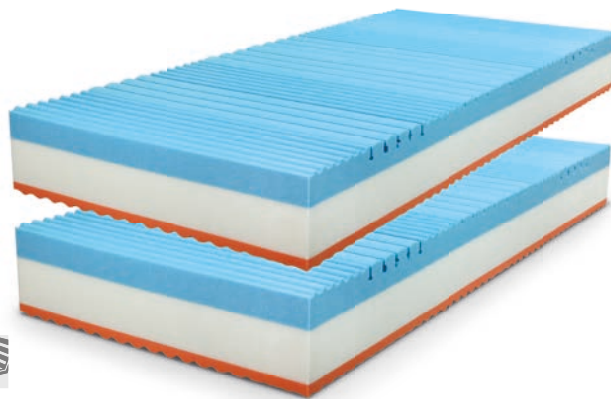

# NABÍDKA 1+1 ZDARMA!

*České matrace s možností volby výšky jádra*

**KUPTÉ 1  
MATRACI  
DRUHOU  
ZÍSKÁTE  
ZDARMA**

[www.reseto.cz](http://www.reseto.cz)

**ŘEŠETO.**  
MATRACE, KTERÉ DÝCHAJÍ

**Zlepšujeme to, co včera bylo dokonalé.**  
Akce 1+1 vám dává mimořádnou šanci jak si dopřát sladký spánek na kvalitních matracích. Vyzkoušejte novou matraci Zetta.

## Pěnová matrace TESSIE PLUS

VISCO vrstva nabízí **unikátní pocit při ležení** díky reakci pěny na tělesnou teplotu a dokonale se přizpůsobuje. Povrch není rozdělen na zóny a matrace je tak vhodná pro uživatele často měnící spánkovou polohu. 7zónová strana z HR studené pěny nabízí originální proez, který **garantuje ideální ortopedické vlastnosti**.  
POTAH DRY FAST

## Nová matrace ZETTA PLUS

**Speciální polyuretanové pěny SLEEPFOAM** vynikají výbornou elasticitou, která zajišťuje dlouhou životnost. Důmyslná profilace zaručuje dokonalé odvětrání. Tyto matrace jsou skvělé pro páry - partneři mají totožné matrace, ale každý z nich si zvolí oblíbenou tvrdost.  
POTAH ALOE VERA