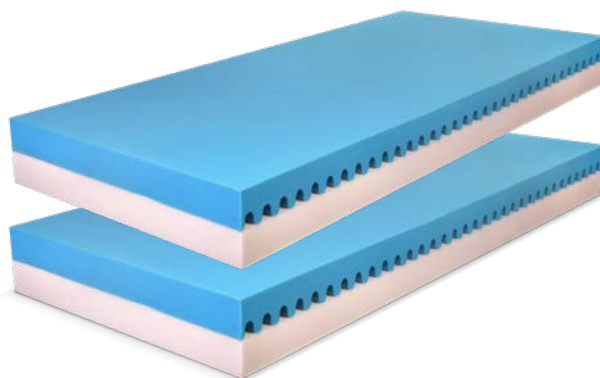

NOVINKA - matrace ZETTA

Pěnová matrace TESSIE PLUS

VISCO vrstva nabízí **unikátní pocit při ležení** díky reakci pěny na tělesnou teplotu a dokonale se přizpůsobuje. Povrch není rozdělen na zóny a matrace je tak vhodná pro uživatele často měnící spánkovou polohu. 7zónová strana s HR studené pěny nabízí originální prořez, který **garantuje ideální ortopedické vlastnosti**.
POTAH DRY FAST

TESSIE PLUS 22

● 12 470 Kč za 2 ks

TESSIE PLUS 24

● 13 290 Kč za 2 ks

TESSIE PLUS 26

● 14 070 Kč za 2 ks

Nová matrace ZETTA PLUS

Speciální polyuretanové pěny SLEEPFOAM vynikají výbornou elasticitou, která zajišťuje dlouhou životnost. Důmyslná profilace zaručuje dokonalé odvětrání. Tyto matrace jsou skvělé pro páry - partneři mají totožné matrace, ale každý z nich si zvolí oblíbenou tvrdost.
POTAH ALOE VERA