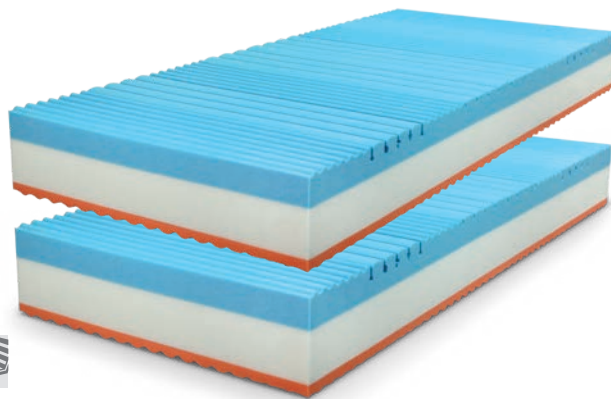

NABÍDKA 1+1 ZDARMA!

KUPTÉ 1 MATRACI
DRUHOU ZÍSKÁTE
ZDARMA

*České matrace s možností
volby různých jader*

www.reseto.cz

ŘEŠETO.
MATRACE, KTERÉ DÝCHAJÍ

Zlepšujeme to, co včera bylo dokonalé.
Akce 1+1 vám dává mimořádnou šanci
jak si dopřát sladký spánek na kvalitních
matracích. Vyzkoušejte novou matraci Zetta.

NOVINKA - matrace ZETTA

Pěnová matrace TESSIE PLUS

VISCO vrstva nabízí **unikátní pocit při ležení** díky reakci pěny na tělesnou teplotu a dokonale se přizpůsobuje. Povrch není rozdělen na zóny a matrace je tak vhodná pro uživatele často měnící spánkovou polohu. 7zónová strana s HR studené pěny nabízí originální prořez, který **garantuje ideální ortopedické vlastnosti**.
POTAH DRY FAST

TESSIE PLUS 22

● 12 470 Kč za 2 ks

TESSIE PLUS 24

● 13 290 Kč za 2 ks

TESSIE PLUS 26

● 14 070 Kč za 2 ks

Nová matrace ZETTA PLUS

Speciální polyuretanové pěny SLEEPFOAM vynikají výbornou elasticitou, která zajišťuje dlouhou životnost. Důmyslná profilace zaručuje dokonalé odvětrání. Tyto matrace jsou skvělé pro páry - partneři mají totožné matrace, ale každý z nich si zvolí oblíbenou tvrdost.
POTAH ALOE VERA