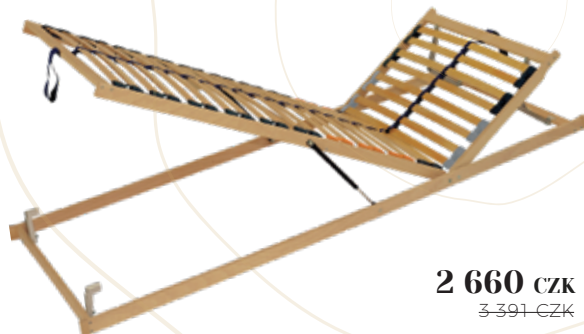

DOUBLE MOBIL T5

rošt

4 899 CZK
8-555-CZK
bezdrátové ovládání

4 799 CZK
8-199-CZK
drátové ovládání

» elektricky polohovatelný lamelový rošt s dálkovým ovládáním » samostatné polohování části pod hlavou a části pod nohama » záložní zdroj na baterie umožní rošt vrátit do základní polohy při výpadku el. energie » nosnost do 130 kg

DOUBLE HN PVP T5

rošt

2 660 CZK
3-391-CZK

» polohovatelný lamelový rošt s přístupem do úložného prostoru postele z přední části » pohodlné zvedání pomocí plynových pístů » zpevňující středový popruh » nosnost do 130 kg