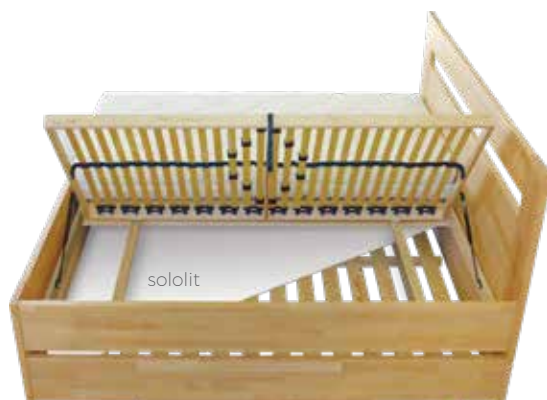

sololit

Akce platí pro postel VELIA, VITALIA, CALVINA a VELIA set, VITALIA set, CALVINA set v rozměru 200x180 a 200x160 cm, pro postel JUNIOR v rozměru 200x90 a 200x80 cm a postel KOMBI (bez bočních čel / s jedním bočním čelem / s oběma bočními čely) v rozměru 200x80 a 200x90 cm. Akce platí pro rošty v rozměrech 200x80 a 200x90 cm. Všechny ceny jsou uvedeny s DPH.