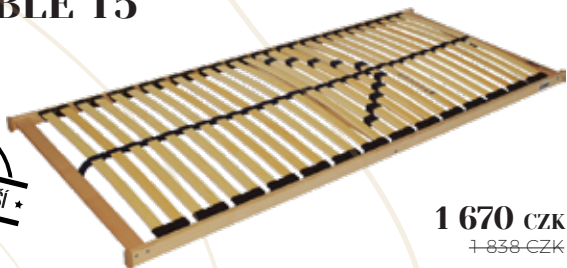

CALVINA

postel z jaderového buku

19 999 CZK
22 226 CZK
buk

21 999 CZK
24 448 CZK
moření

» originální designové zpracování » **tloušťka materiálu 4 cm** » jednoduchá montáž » pevnost a stabilita zajištěna excentrickým kováním » 5-bodové kování pro nastavení různé výšky » povrchová úprava - olejovosk » možnost kombinace z více typů nočních stolků » cena bez roštů a bez matrací » záruka na korpus postele **10 let**

KOMBI

postel s jedním bočním čelem

26 128 CZK
29 032 CZK
buk

28 741 CZK
31 935 CZK
moření

foto: levé boční čelo

foto: levé boční čelo

» stabilní vysouvací postel vyrobená z masivního buku (**tloušťka masivu 3 cm**) » jednoduchá a rychlá montáž » možnosti provedení: s pravým, s levým bočním čelem, s oběma bočními čely nebo bez bočních čel » cena včetně masivních roštů, ÚP, ale bez matrací » záruka na korpus postele **10 let**

DOUBLE T5

rošt

1 670 CZK
1-838-CZK

» nejprodávanejší model roštu na trhu » 28 lamelový rošt s nastavením tuhosti lamel » použitý výhradně materiál Sibiřská bříza » nosnost do 130 kg

DOUBLE HN T5

rošt

2 560 CZK
2-758-CZK

» mechanicky polohovatelný 28 lamelový rošt » 5 zdvojených lamel pro nastavení tuhosti » použitý výhradně materiál Sibiřská bříza » nosnost do 130 kg

DOUBLE BVP T6

rošt

2 660 CZK
3-727-CZK

» systém umožňující přístup do úložného prostoru postele zvednutím roštu z boku » pohodlné zvedání pomocí plynových pístů » zpevňující středový popruh » nosnost do 130 kg