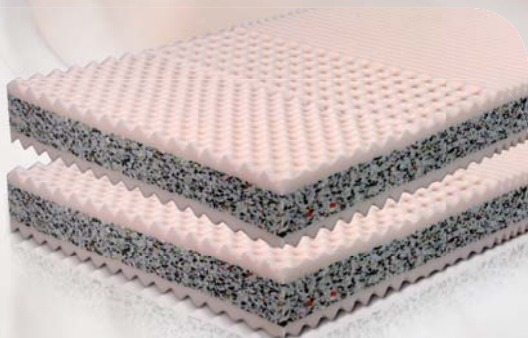

Eleina

Kvalitní, velmi oblíbená matrace sendvičového typu. Mezi vrstvy tvarované 5-zónové polyuretanové pěny 25 kg/m³ je vložena deska RE pěny, která zaručuje zvýšenou nosnost této matrace. Matrace je opatřena **nesnímatelným potahem**. U této matrace doporučujeme kombinaci s lamelovým roštem pevným nebo polohovacím. Matrace je určena pro váhovou kategorii do 90 kg. Celková výška matrace v potahu je cca 15 cm.

Cena za 2ks: **3.590 Kč**