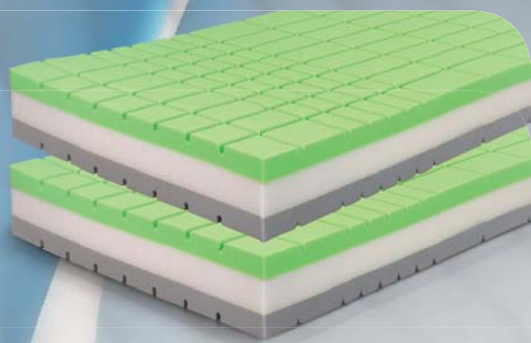

Cena za 2ks: **3.590 Kč**

VÝROBEK ROKU

Gloriana

Velmi kvalitní 7-zónová profilovaná matrace Gloriana je zástupcem výroby matrací bez použití lepidel. Speciální jádro tvoří dva důmyslně prořezané dílce z vysoce kvalitních pěn (35kg/m³ / 28 kg/m³). Při spánku umožňuje tato matrace **bez lepidel** pohyb pěn díky volnému uložení a tím vyhovuje individuálním potřebám každého uživatele. Matrace je vhodná na pevný a polohovací lamelový rošt a je určena pro váhovou kategorii do 110 kg. Celková výška matrace v potahu je cca 17 cm.

Hellen

5-zónová luxusní antidekubitní matrace z kvalitních studených pěn. Důmyslný prořez se strukturovaným povrchem v oblasti ramen, beder a pánve garantuje vynikající přizpůsobení se tělu a optimální proudění vzduchu a tím zaručuje optimální spánkové klima. **Antidekubitní prořez** slouží jako prevence **proti vzniku dekubitů** – proleženin. Matrace vhodná na pevný a polohovací lamelový rošt, je určena pro váhovou kategorii do 130 kg. Jádro matrace je opatřeno luxusním pratelným potahem DRY FAST.

Celková výška matrace v potahu je cca 19 cm.

Cena za 2ks: **7.440 Kč**

DOPORUČUJEME

Mariete

Vysoce luxusní matrace kombinovaná z kvalitních studených pěn a roznášecí vrstvy z VISCO pěny. Jádro tvoří profilovaná HR studená pěna (40 kg/m³), kde nám otvory zaručují dokonalé odvětrání jádra matrace. Vrchní roznášecí VISCO pěna nabízí unikátní pocit při ležení z důvodu reakce této jedinečné pěny na teplotu lidského těla a dokonale se přizpůsobuje. Povrch jádra je bez zónování a matrace je vhodná pro spánek na břiše a také pro uživatele často měnící spánkovou polohu. Matrace je vhodná na lamelový rošt pevný i polohovací. Díky použití kvalitních pěn matrace zaručuje vysokou životnost. Matrace je určena pro váhovou kategorii do 130 kg. Jádro matrace je opatřeno luxusním pratelným potahem DRY FAST.