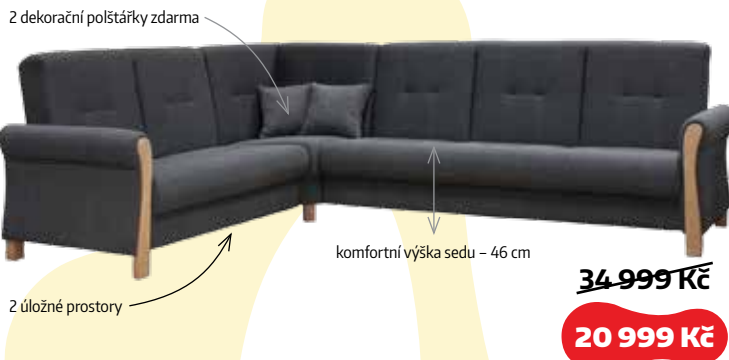

Potah (B): šedá (Lava 5 / dřevo Natura), hnědá (Lava 4 / dřevo Natura)
 Š. × v. × hl. pohovky: 213 × 100 × 95 cm Rozklad **KLIK**: 120 × 200 cm
 Š. × v. × hl. křesla: 64 × 100 × 75 cm

Sedací souprava KARETA

Potah (D): černá / šedá (Eco 14 / Malmo 90), bílá / šedá (Eco 26 / Berlin 01)
 Š. × v. (v. sedu) × hl.: 320 × 85 (39) × 221/162 cm
 Rozklad: 133 × 295 cm

Rohová sedací souprava PANAMA

Potah (B): bílá / šedá (Doti 94 / Soft 17)
 Š. × v. (v. sedu) × hl.: 265 × 87 (41) × 175 cm
 Rozklad: 130 × 195 cm

Sedací souprava RAUNI

Potah (D): černá / šedá (EK 14 / Berlin 01)
 Š. × v. (v. sedu) × hl.: 321 × 87 (39) × 195/185 cm
 Rozklad: 140 × 282 cm
 Dekorativní polštářky nejsou součástí sedací soupravy

Rohová sedací souprava ELIZA