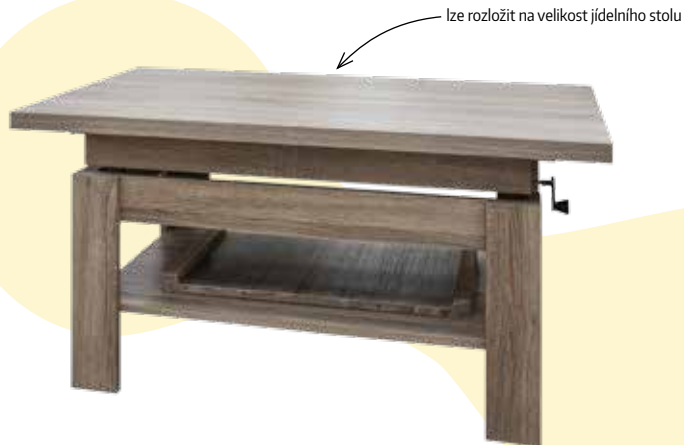

2 dekorativní polštářky zdarma

Rohová sedací souprava ATLANTA

HIT

Potah (B): světle šedá (Caprio 07)
Š. × v. × hl.: 280 × 85–100 × 190 cm
Rozklad: 120 × 200 cm

~~29 499 Kč~~

17 990 Kč

polohovatelné opěrky hlavy

cena rohové sedací soupravy v látce Doti 34 649 Kč 20 800 Kč

komfortní sedáky – výplň studená pěna

Konferenční stolek KOBRA 20

dub sonoma tmavý
(na objednávku: dub sonoma, dub san remo, wenge, ořech, dub monument)
Š. × v. × hl.: 120–156 × 58–70 × 65 cm